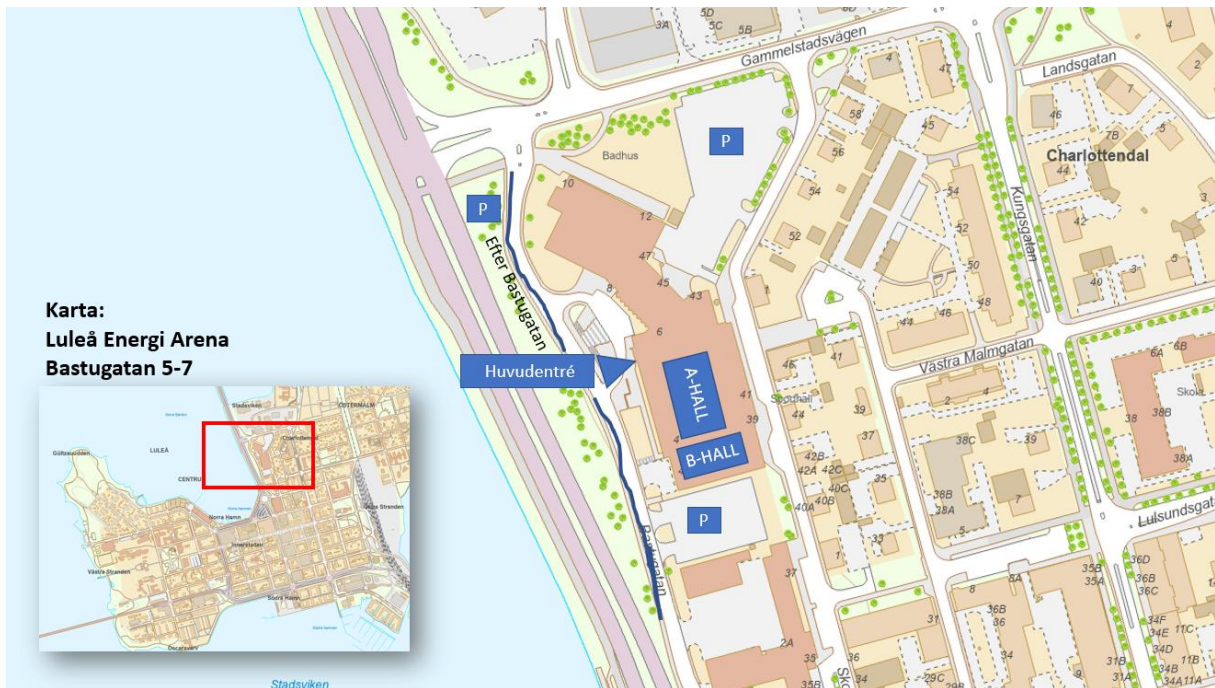

SPECIELLT TACK TILL VÅRA SPONSORER TILL ÅRETS LULEMÄSTERSKAP

Luleå Pingisförening Bastugatan 5-7 972 41 Luleå Epost: info@luleapingis.se	Web: https://www.luleapingis.se/	Facebook: https://www.facebook.com/luleapf/	Swish: 1230575514